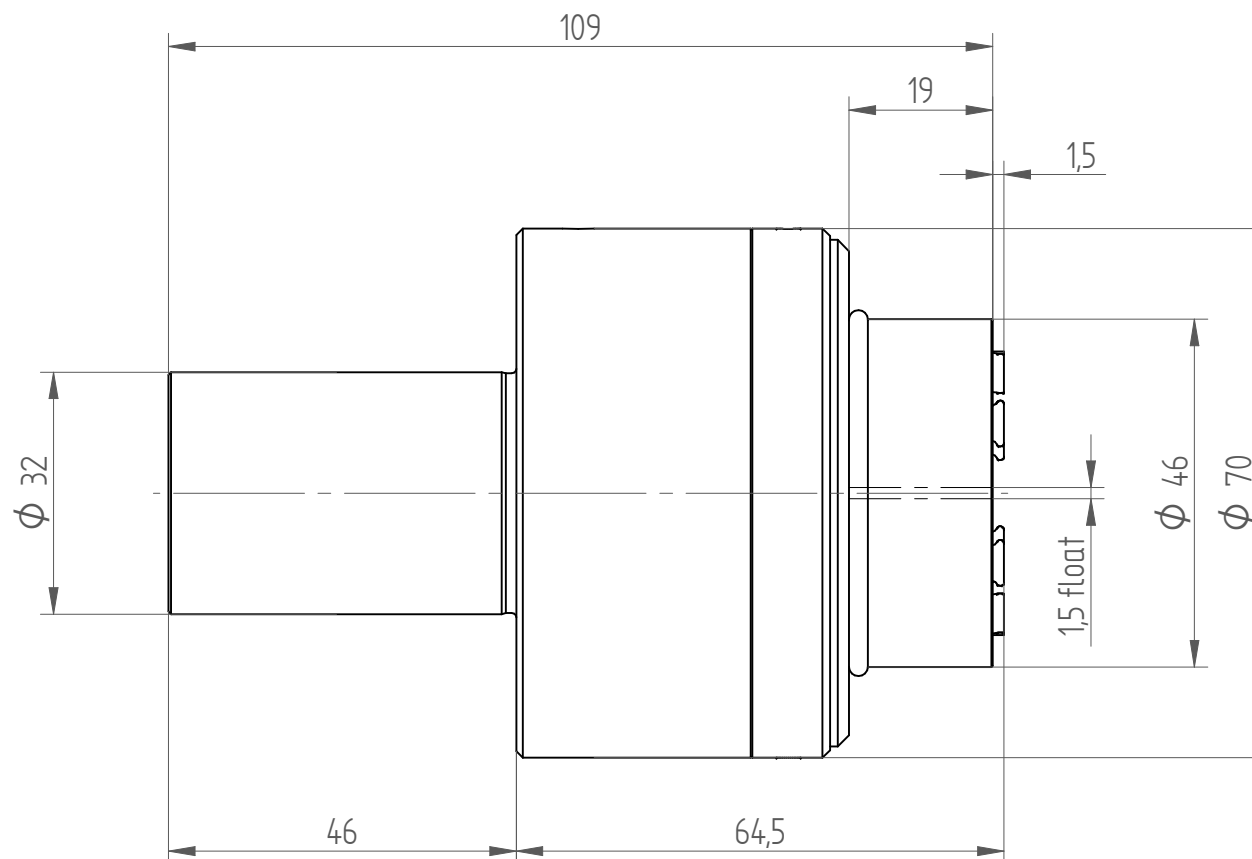

Swiss
Precision
Tools

REGO-FIX®

REGO-FIX AG
Obermattweg 60
4456 Tenniken / Switzerland

Phone +41 61 976 14 66
Fax +41 61 976 14 14
www.rego-fix.com

This is a non-controlled copy. All information given herein is subject to change without notice

The information given herein has been carefully checked and is believed to be correct. REGO-FIX, however, assumes no responsibility or liability for any errors, inaccuracies or omissions that may appear in this drawing

This document is subject to copyright laws. No part of this document may be reproduced or transmitted in any form or any means, electronic or mechanic, for any purpose, without the express written permission of REGO-FIX

Type : PHC32_ER32
Part No. : 263293203
Date : 19.02.2015
Scale : 1:1